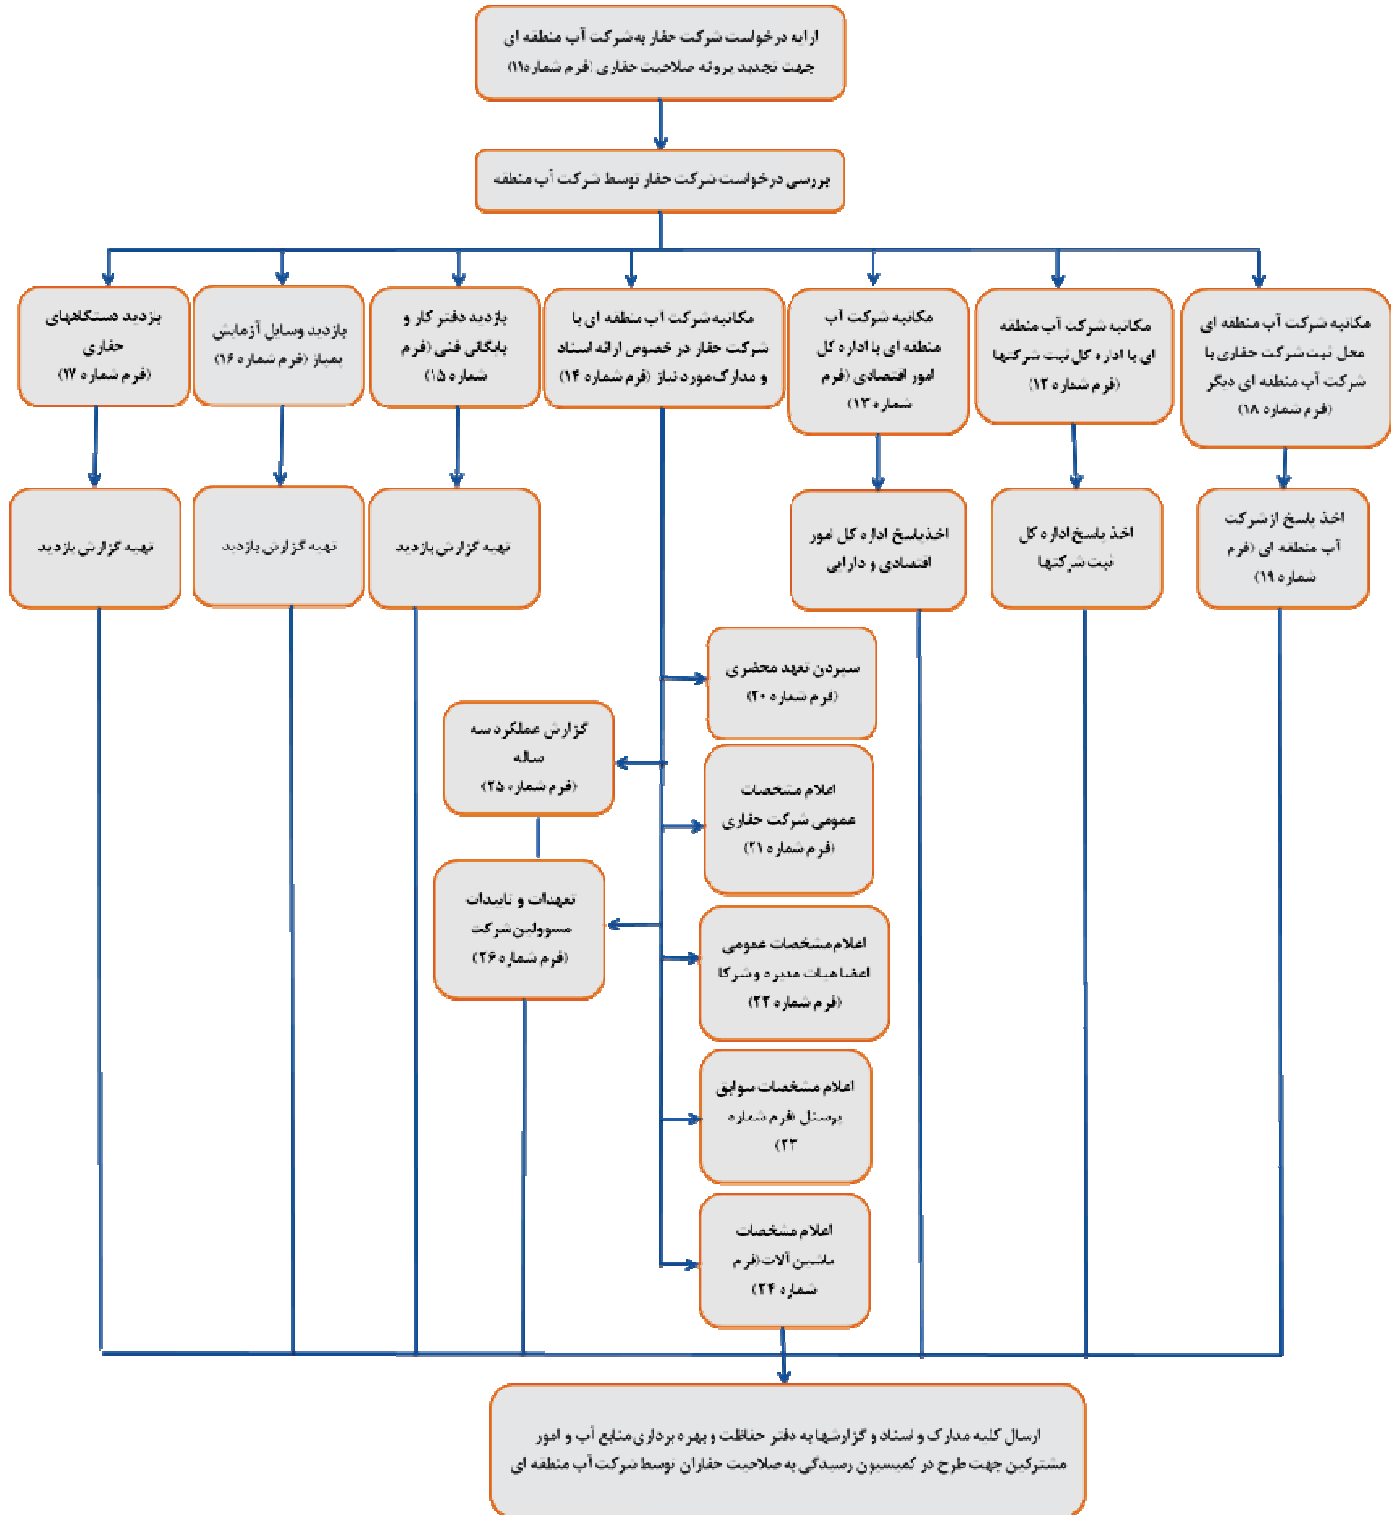

مراحل تمدید پروانه صلاحیت حفاری

گردش کار مراحل خرید و فروش (انتقال) دستگاههای حفاری

شرکت مدیریت منابع آب ایران
 (دفتر حفاظت و بهره برداری منابع آب و امور مشترکین)

شرکت آب منطقه ای

شرکت حفاری
 (متقاضی)

انجمن صنفی حفاران

کانون سراسری انجمن صنفی حفاران

گردش کار فعالیتهای مرتبط با نظارت بر ساخت دستگاههای حفاری