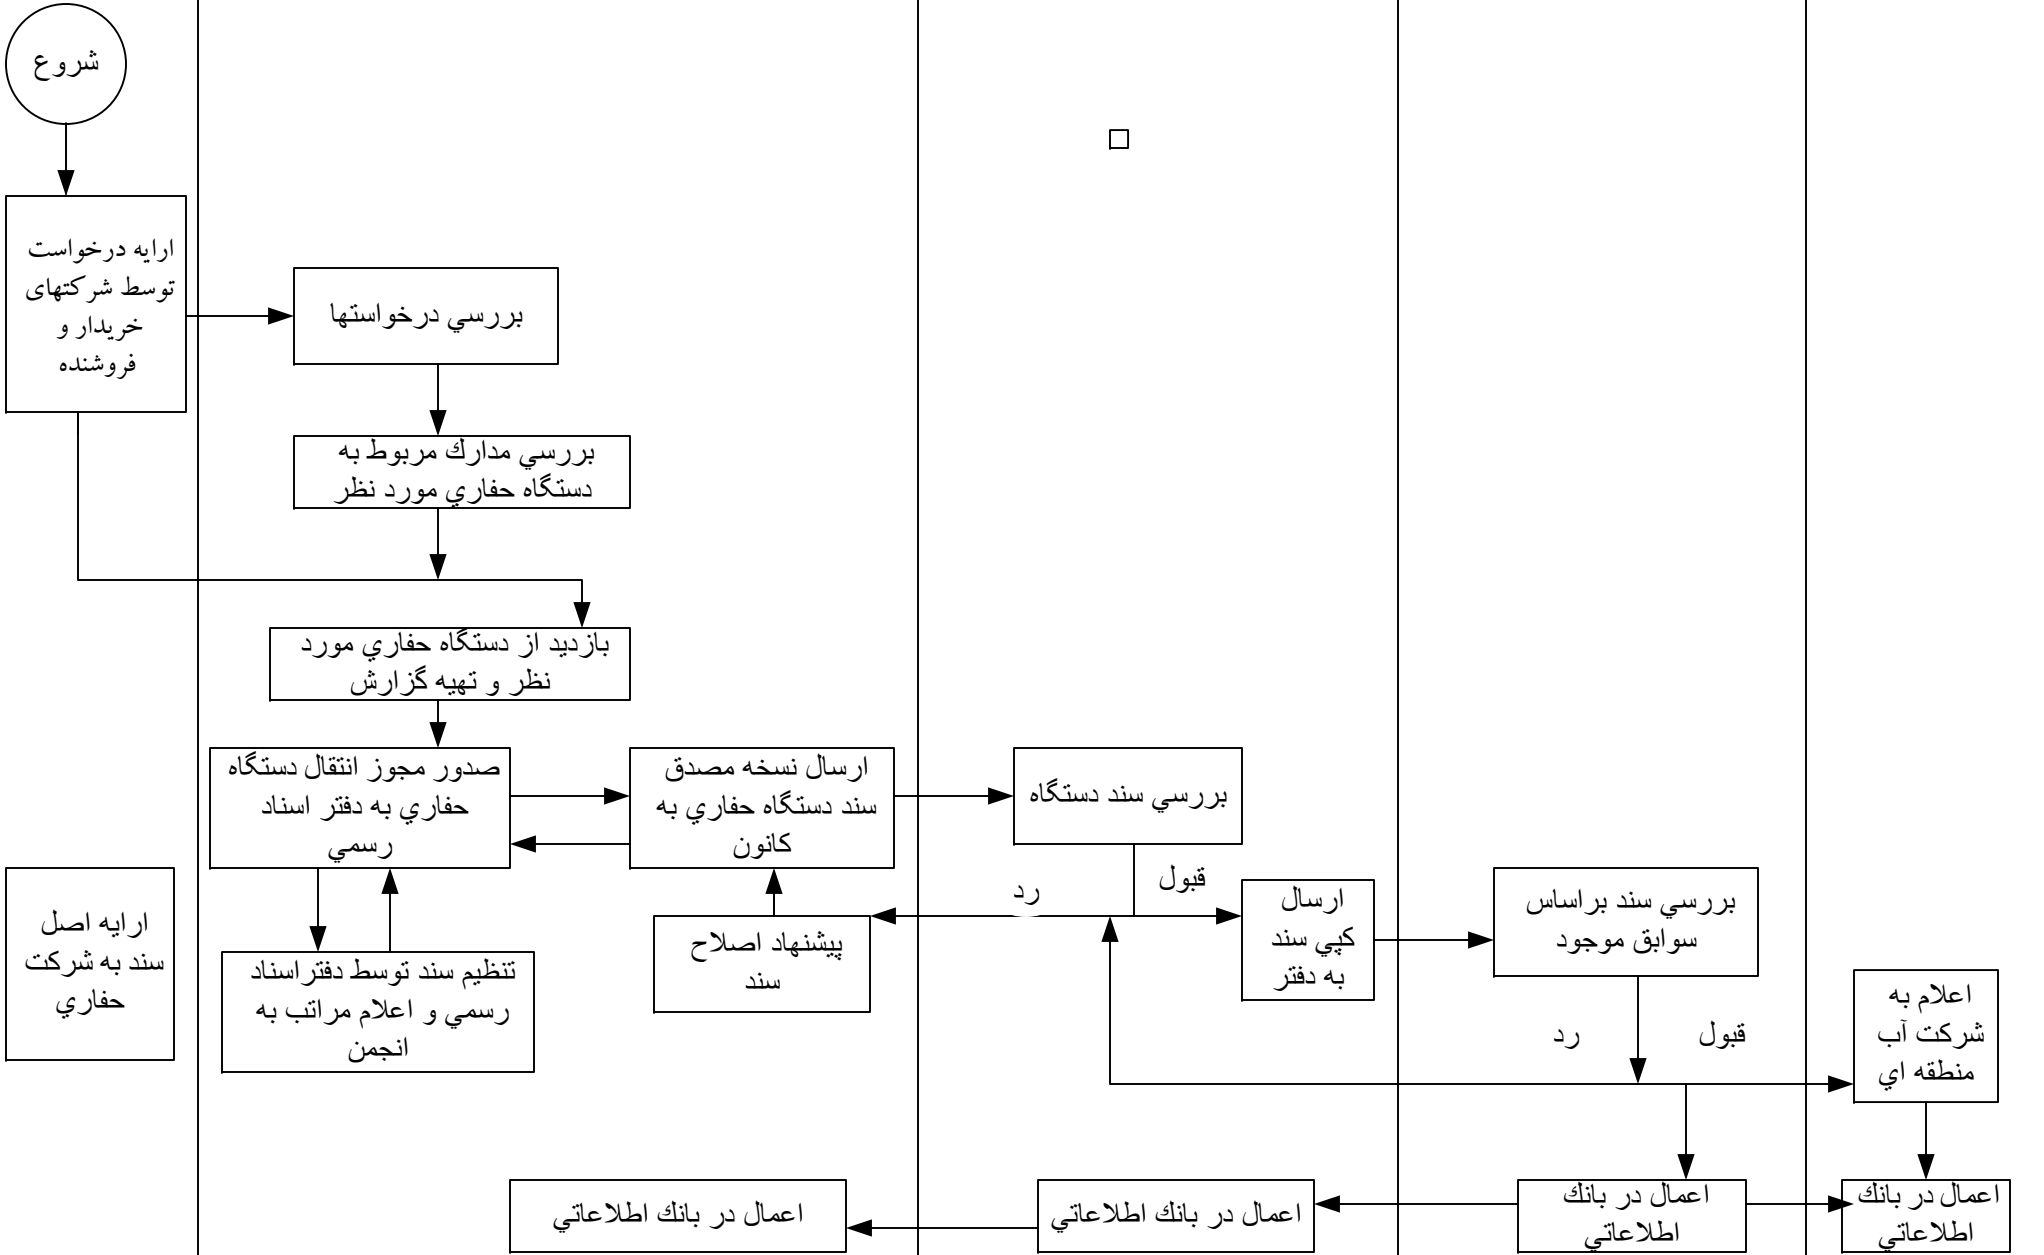

مراحل تمدید پروانه صلاحیت حفاری

گردش کار مراحل خرید و فروش (انتقال) دستگاههای حفاری

شرکت مدیریت منابع آب ایران
 (دفتر حفاظت و بهره برداری منابع آب و امور مشترکین)

شرکت آب منطقه ای

شرکت حفاری
 (متقاضی)

انجمن صنفی حفاران

کانون سراسری انجمن صنفی حفاران

گردش کار فعالیتهای مرتبط با نظارت بر ساخت دستگاههای حفاری